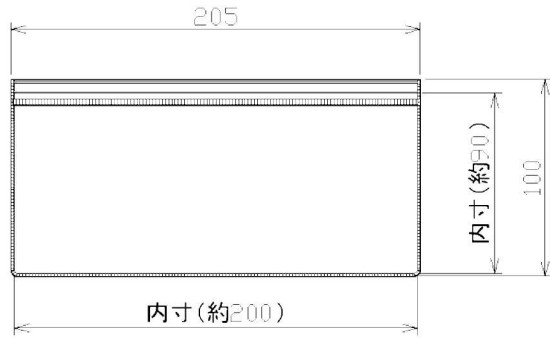

かんばんケースの色

梱包数量	
束	箱
50枚	1,000枚(20束)

品番	チャックの色	ケースの色	カラーサンプル
B-5110	透明	透明	
B-5120	ピンク		
B-5130	青		
B-5140	黄		
B-5150	緑		
B-5160	白		
B-5170	ベージュ		
B-5180	オレンジ		
B-5190	黒		
B-51R0	赤		
若草不透明	若草		
B-5112		ピンク	
B-5113		青	
B-5114		黄	
B-5115		緑	